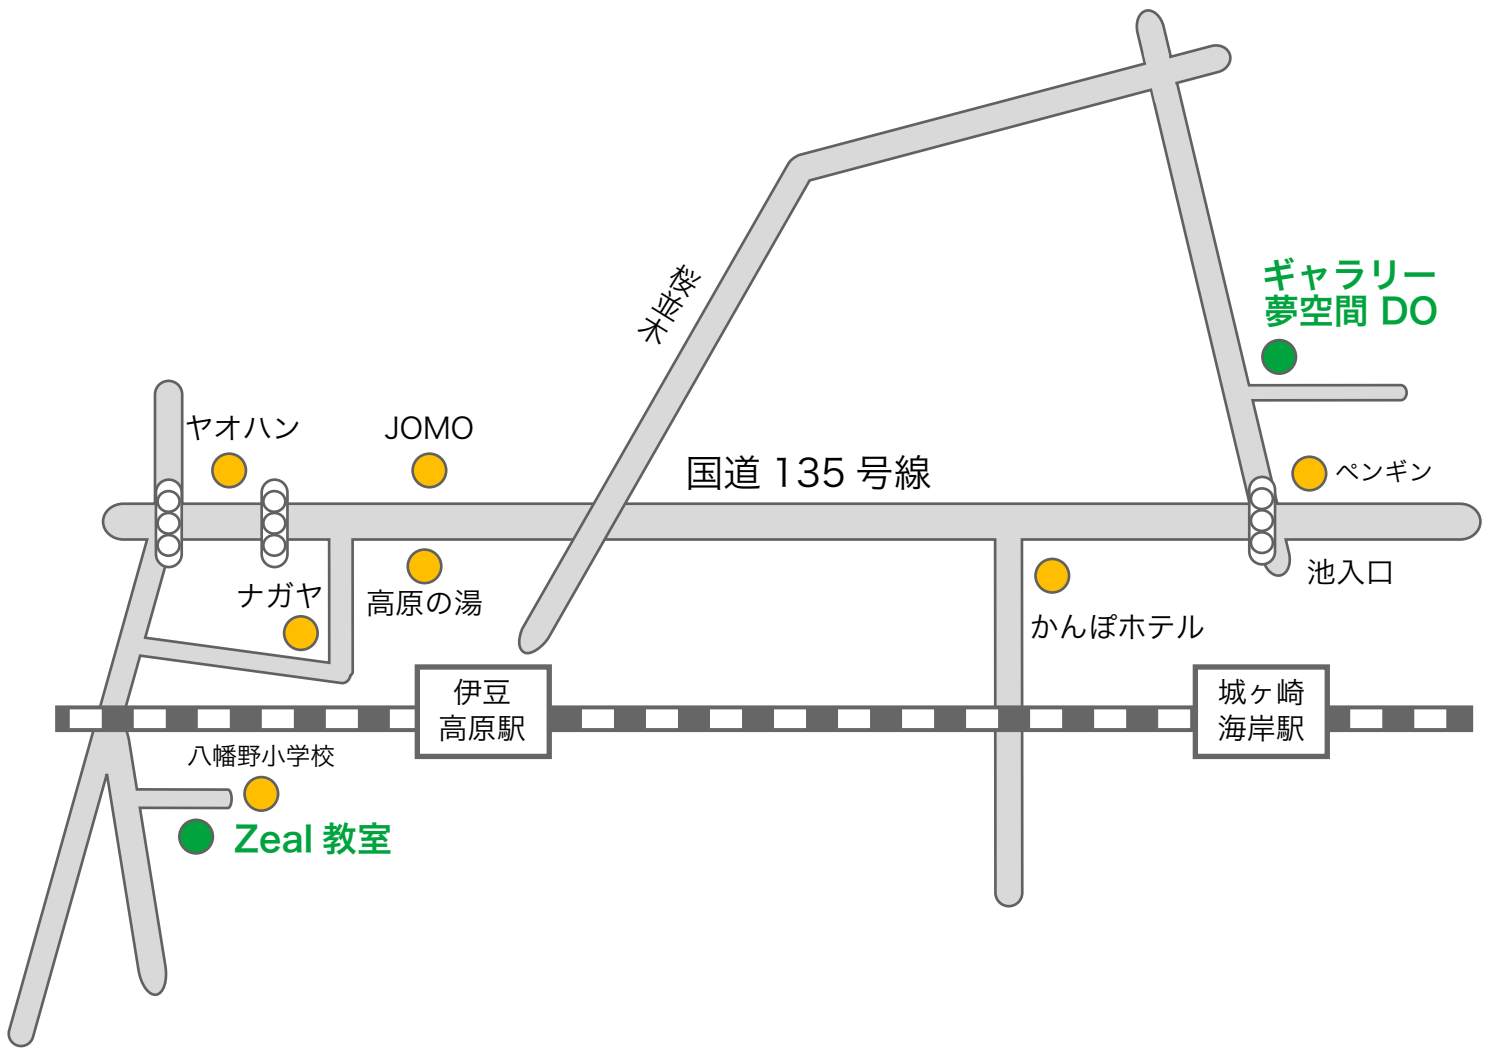

【Zeal 教室・工房井ノ口・ギャラリー夢工房 DO】 MAP

●Zeal教室 伊東市八幡野984-8 問い合わせ：yoshikoino@trust.ocn.ne.jp

●ギャラリー夢空間DO 伊東市八幡野1242-10